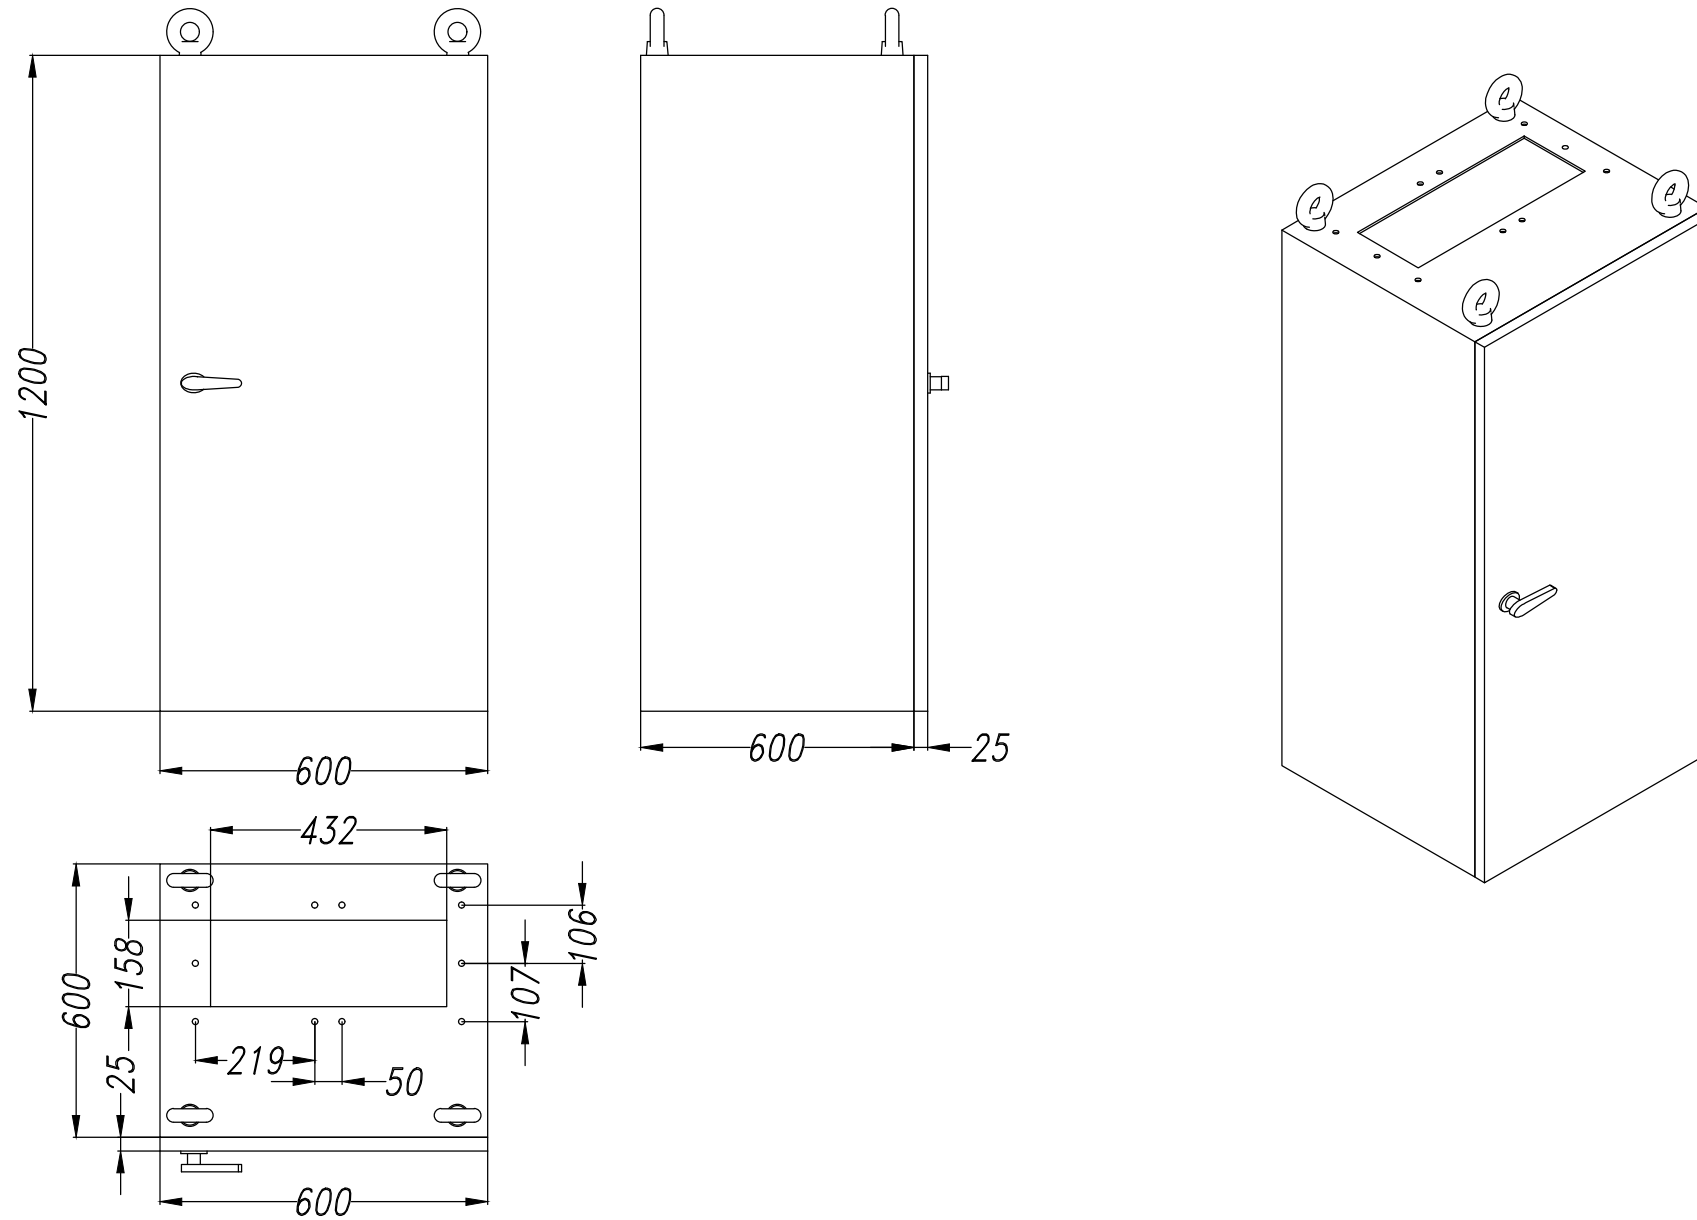

# Q6.1 và 6.2

Ghi chú:

- Tủ chế tạo từ tôn dày 1.6mm;
- Sơn tĩnh điện màu ghi sáng.

S.đ	S.lg	Số tài liệu	Chữ ký	Ngày	19.HTNP_3600.08		
TT.Phòng	Bùi Thị Hà			02/24	VỎ TỦ Q6.1, Q6.2		
CNNV	Bùi Thị Hà			02/24			
Thiết kế	Đào Tr. Vinh			02/24	Dấu	Khối lượng	Tỷ lệ
Kiểm tra	Đỗ Văn Đạt			02/24			
K.T.T.C	Đỗ Văn Đạt			02/24	Tờ: 01 Số tờ: 01		
Vẽ	Đào Tr. Vinh			02/24	VIỆN KỸ THUẬT HẢI QUÂN		